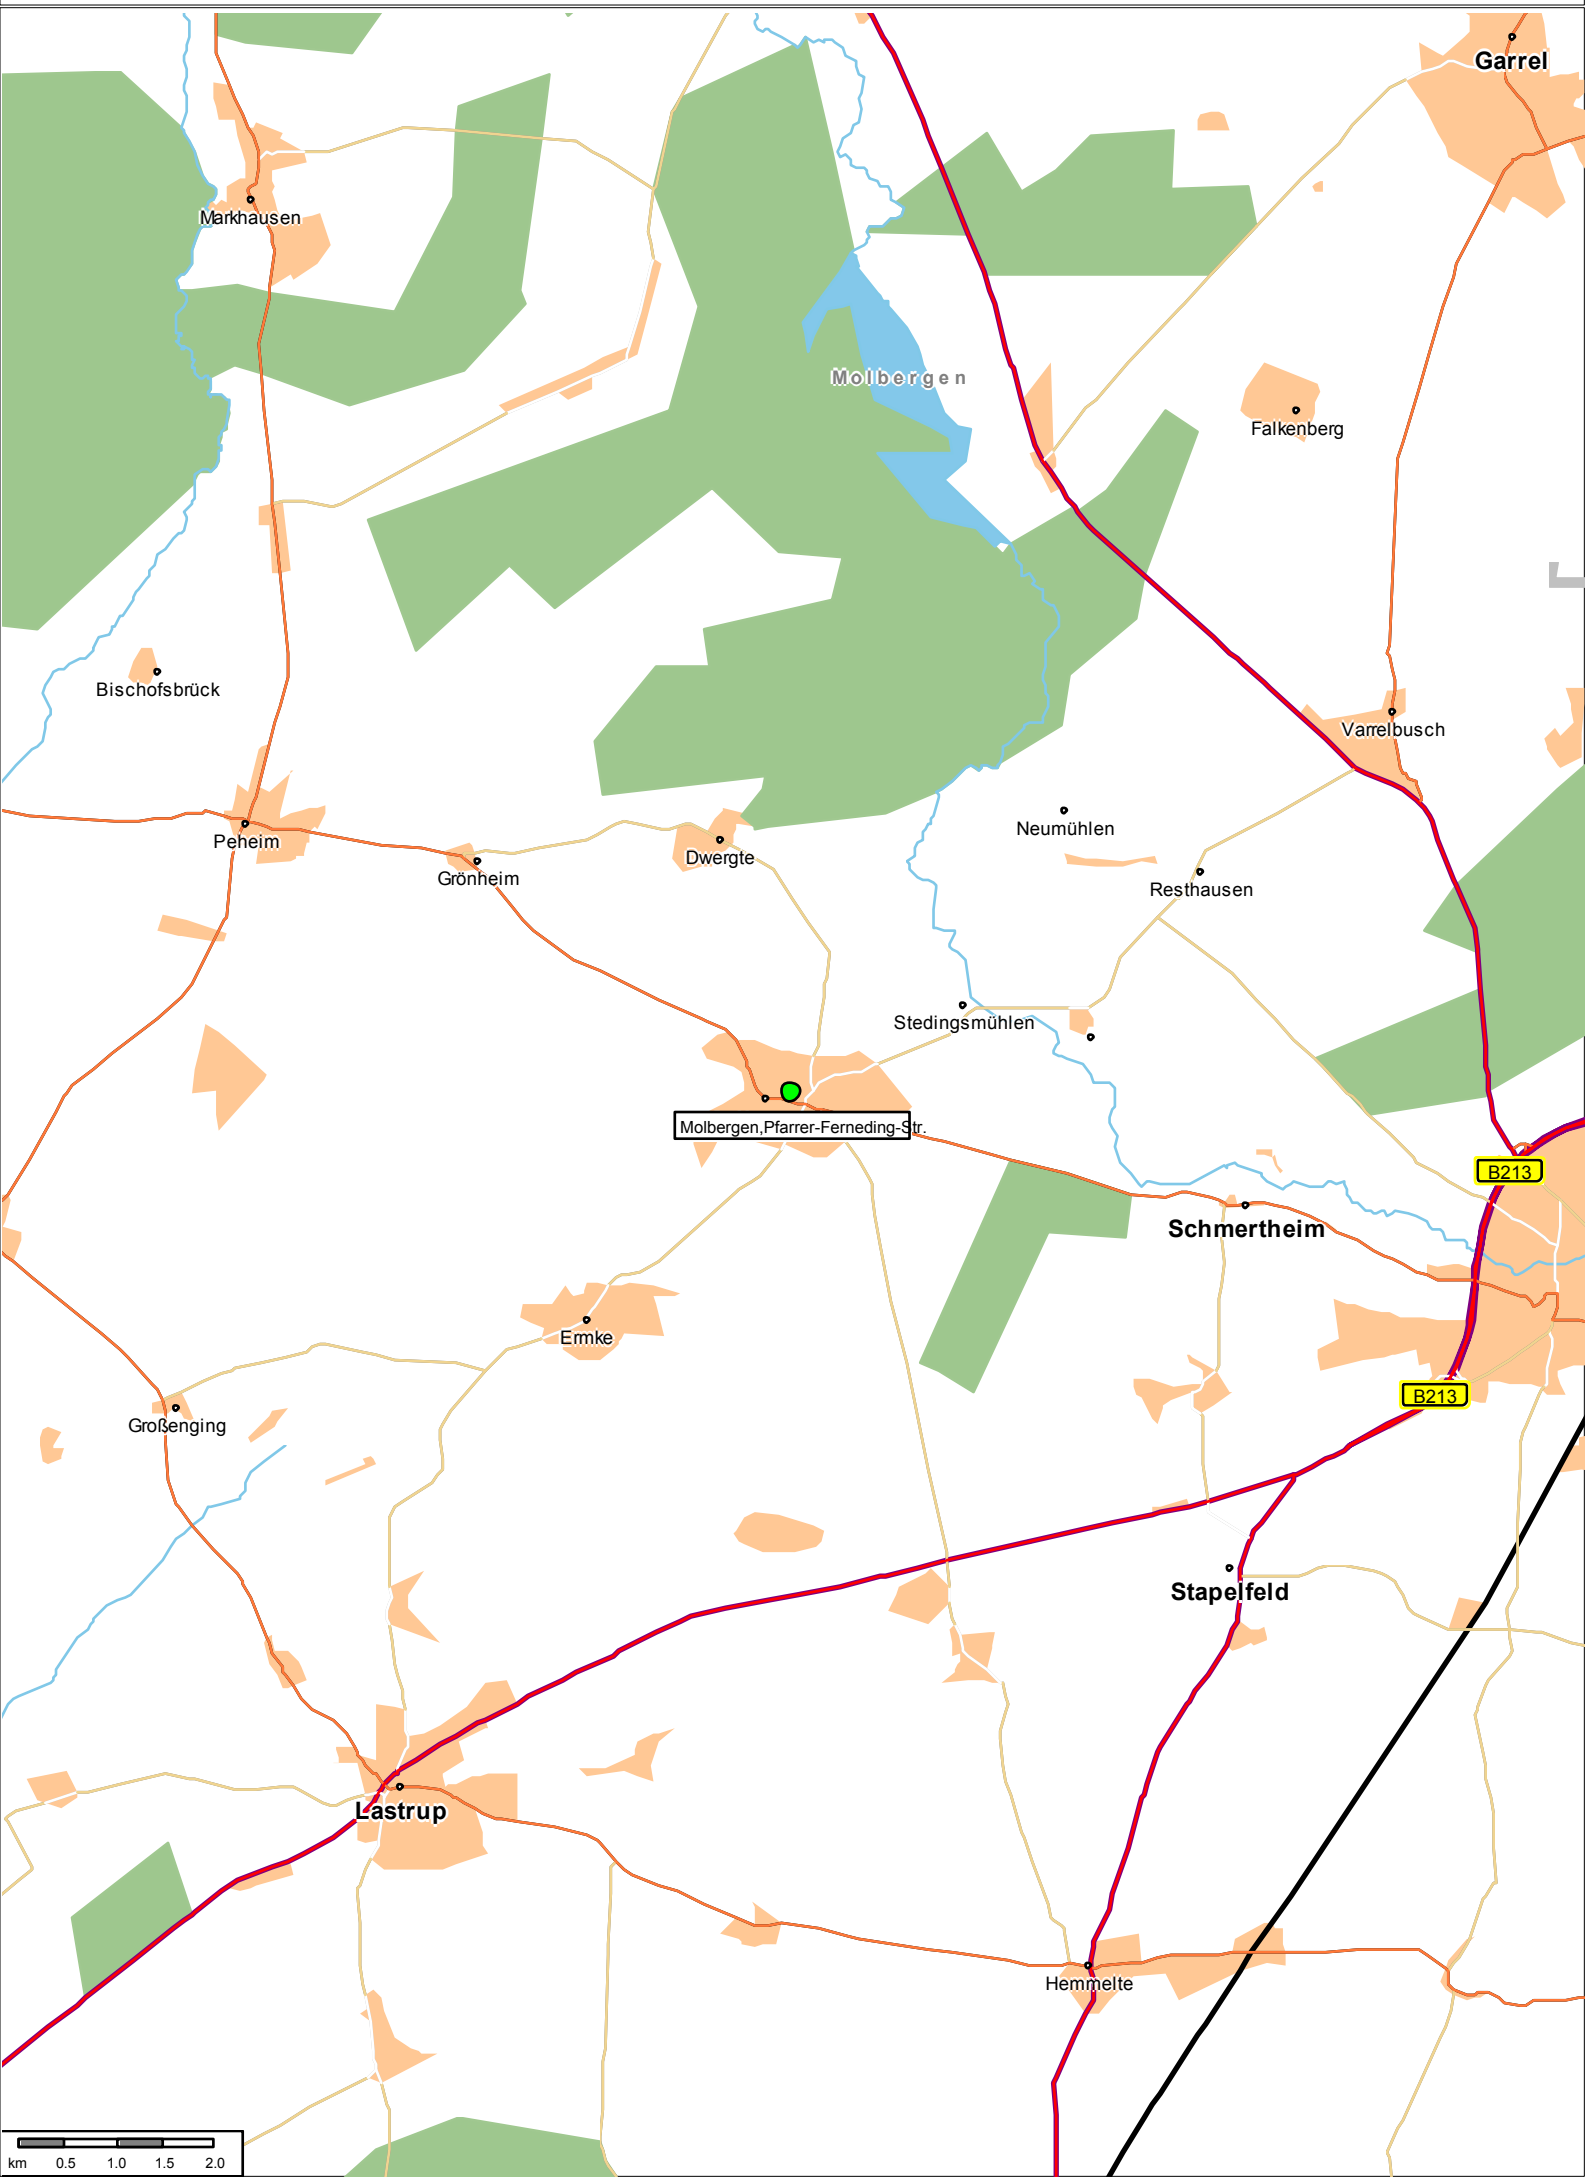

PBC Molbergen - Ansicht 1

PBC Molbergen
Pfarrer-Ferneding-Str.
49696 Molbergen
Tel.: 04475 - 1554

0 2.5 5.0 7.5 10.0 km

PBC Molbergen - Ansicht 2

PBC Molbergen - Ansicht 3